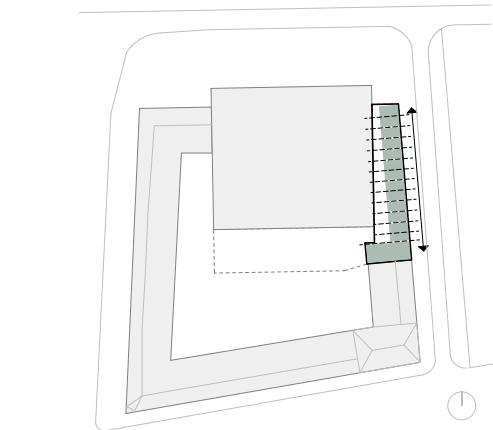

Studentisches Wohnen
in Potsdam

Standort: Potsdam
Leistungen: Wettbewerb
Projektzeit: 2023
Visualisierung: Zeynep Oba

Bildungslücken schließen

Ein schmales Grundstück für ein breites Miteinander, angelehnt an die lange Brandwand des Bildungsforums. So stellen sich BFA den Wohnraum für Studierende in Potsdam vor und geben ihm ein selbstbewusstes Gesicht zum Platz der Einheit.

Eine Kaskadentreppe bildet das zentrale Rückgrat, fließt durch das Gebäude, erschließt und verbindet alle Wohneinheiten und Gemeinschaftsflächen. Multifunktionale Boxen entlang der Treppe, bieten unterschiedliche Nutzungen und Begegnungszonen an. 48 Apartments unterschiedlicher Größe, bieten Raum für 79 Studierende. Die Skelettstruktur des Gebäudes ermöglicht eine flexible Nachnutzung. Der Bezug zur historischen Umgebungsbebauung, wird durch eine moderne Interpretation der klassizistischen Fassadengliederung hergestellt. Hier schließt das Projekt sowohl eine Lücke in der historischen Baustruktur Potsdams als auch im günstigen Wohnraum.