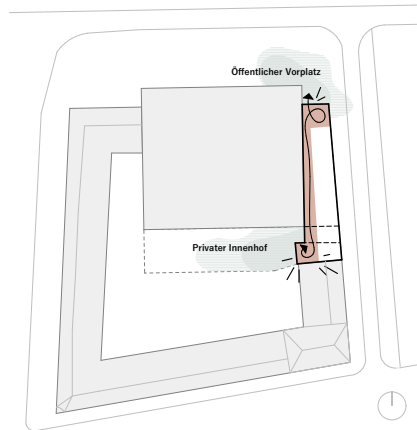

Studentisches Wohnen
in Potsdam

Standort: Potsdam
Leistungen: Wettbewerb
Projektzeit: 2023
Visualisierung: Zeynep Oba

Bildungslücken schließen

Ein schmales Grundstück für ein breites Miteinander, angelehnt an die lange Brandwand des Bildungsforums. So stellen sich BFA den Wohnraum für Studierende in Potsdam vor und geben ihm ein selbstbewusstes Gesicht zum Platz der Einheit.

Eine Kaskadentreppe bildet das zentrale Rückgrat, fließt durch das Gebäude, erschließt und verbindet alle Wohneinheiten und Gemeinschaftsflächen. Multifunktionale Boxen entlang der Treppe, bieten unterschiedliche Nutzungen und Begegnungszonen an. 48 Apartments unterschiedlicher Größe, bieten Raum für 79 Studierende. Die Skelettstruktur des Gebäudes ermöglicht eine flexible Nachnutzung. Der Bezug zur historischen Umgebungsbebauung, wird durch eine moderne Interpretation der klassizistischen Fassadengliederung hergestellt. Hier schließt das Projekt sowohl eine Lücke in der historischen Baustruktur Potsdams als auch im günstigen Wohnraum.