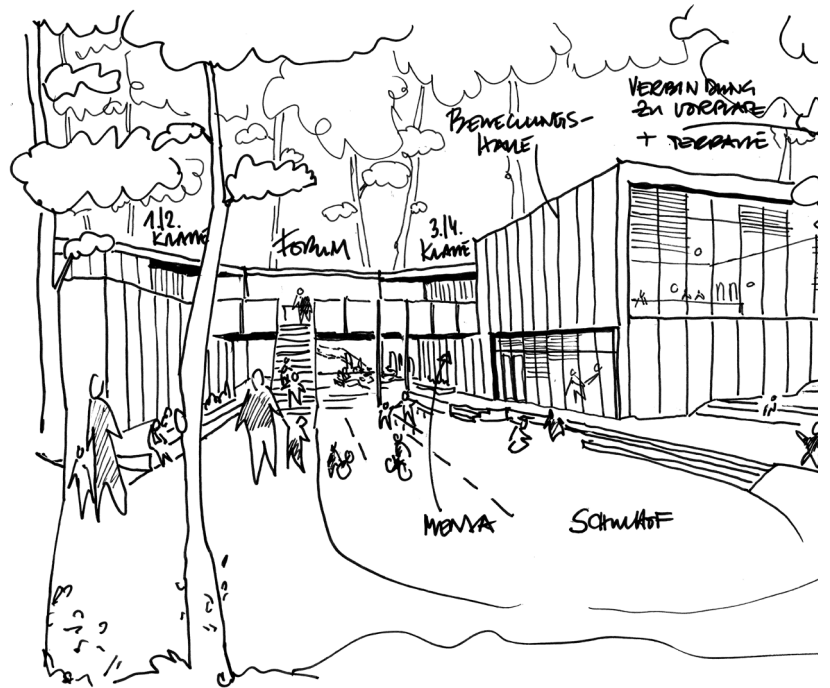

Neubau Grundschule
und Kita in Meppen

Standort: Meppen
Leistungen: Wettbewerb
Projektzeit: 2021

Lichte Lichtung

Für den Neubau einer zweizügigen Grundschule, einer Kita mit 5 Gruppen und einer Bewegungshalle in Meppen lassen sich BFA vom Ort inspirieren. Der U-förmige Neubau bildet eine Lichtung inmitten des dichten Kiefernwalds. Die langen, schlanken Stämme werden in der horizontalen Teilung der ortstypischen Klinkerfassade gespiegelt. Das U hat ein Herz, das zentrale Forum. Von hier aus erschließt sich das gesamte Gebäude, sowohl in der Vertikalen als auch in die Horizontale zum Obergeschoss mit Dachterrasse. Das multifunktionale Forum mit anschließender Aula und Mensa öffnet sich mit großzügigen Glasfronten zum Außenbereich, ein »Klassenzimmer im Freien«. Die Schul- und Kita-Räume sind um diese Mitte in überschaubaren Clustern angeordnet.