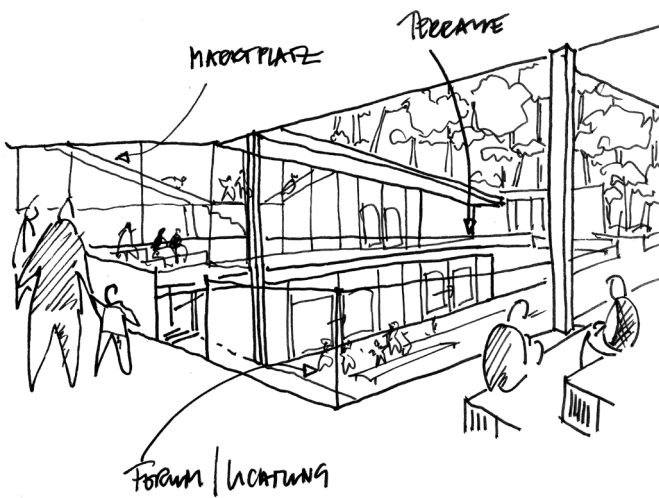

Neubau Grundschule
und Kita in Meppen

Standort: Meppen
Leistungen: Wettbewerb
Projektzeit: 2021

Lichte Lichtung

Für den Neubau einer zweizügigen Grundschule, einer Kita mit 5 Gruppen und einer Bewegungshalle in Meppen lassen sich BFA vom Ort inspirieren. Der U-förmige Neubau bildet eine Lichtung inmitten des dichten Kiefernwalds. Die langen, schlanken Stämme werden in der horizontalen Teilung der ortstypischen Klinkerfassade gespiegelt. Das U hat ein Herz, das zentrale Forum. Von hier aus erschließt sich das gesamte Gebäude, sowohl in der Vertikalen als auch in die Horizontale zum Obergeschoss mit Dachterrasse. Das multifunktionale Forum mit anschließender Aula und Mensa öffnet sich mit großzügigen Glasfronten zum Außenbereich, ein »Klassenzimmer im Freien«. Die Schul- und Kita-Räume sind um diese Mitte in überschaubaren Clustern angeordnet.